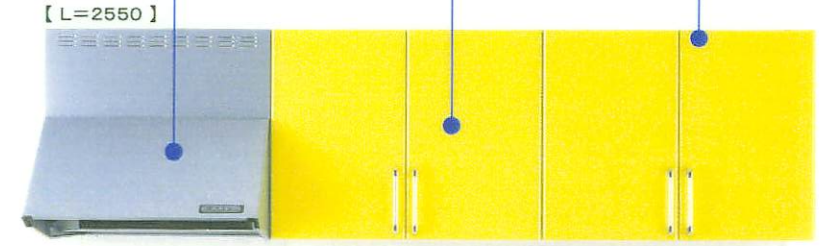

Recita

MICADO SYSTEM KITCHEN [レシタ]

ホライゾンパレット

キッチン収納は、ここまで進化した。
[ホライゾンパレット]

Horizon palette

鏡から鏡まで一列に並ぶワイドな引き出し、中がひとめでわかるから、おさまるものも取り出すのも簡単。キッチン収納の新しいスタイルです。

扉カラー

ルミナーレシリーズ

洗練された輝きを放つメタリ鏡面仕上げ、ビビッドな色調や、さわやかな淡色系と多様なカラーバリエーションが揃っています。扉にはロングバー把手を縦向きに美しい、モダンテイストを演出しました。

●メラミン化粧板・鏡面仕上げ / 左右ポストフォーム加工

テイストシリーズ

味わい深い豊富なカラーバリエーション。表面には耐特殊汚染処理を施した、清掃性に優れた鏡面仕上げの扉です。

●PETオレフィン系化粧シート鏡面仕上げ

オプション

◆ スライドオープン食器洗い乾燥機 RKW-456C-SV

- ●運転コースは6コース(洗剤なしコースあり)
- ●ドアは、レバー操作でせき止し開閉可能。運転中は自動ロックがかかる安全設計です。
- ●いつでも清潔に使用できる、ステンレス製の食器ゴコを採用しました。
- ●一度に約6人分の食器を洗浄・乾燥できます。(約40点)

(リンナイ製)

キッチン用壁面材(セラパネル)

Color Variation

セラパネル (B)

ブルモーション

◆ "ブルモーション" スライドレール
扉を押しても、閉まりきる途中ですピークダウン。最後はゆっくりと静かに閉まるブルモーションを採用しています。

◆ コンロ下スライド収納
扉下段には、高さ45cmの伸縮可能なコンロ下収納。深さ1Vスタックなども、上から奥へ入れられます。ブルモーション。

◆ ボトルラック
扉下段には、高さ45cmの伸縮可能なボトルラック。一升瓶やペットボトルもスムーズにおさまられます。ラック内を仕切るのに便利なクロスキャリヤーも付。ブルモーション。

◆ シンク下スライド収納
中段のスライド収納は高さ22cm。横持ちワイド収納ももちろん。各種のボウル、ざるを収納しやすくなります。専用荷重のスライドレール(許容積載量40kg)を採用。ブルモーション。

◆ スペーススタッカー
扉下段のスペーススタッカーは、高さ18cmの収納スペース。ドリンクや缶詰のストックなど、ひんぱんに使うものの収納に便利です。専用荷重のスライドレール(許容積載量40kg)を採用。ブルモーション。

◆ アール形状
作業の際には足元を安全に守るため、扉込み部分の角は円滑な形状に加工して仕上げられています。【特許出願中】

◆ シロコファンレンジフード BDR-3HE-7517SI
3分割構造なので、換気時に壊れたフードです。また換気扇やフード内が汚れにくいシロコファンタック。しかも油をはじくファンシーリング材(フッ素系樹脂)を使用し、お手入れが楽にできます。手元を明るく照らすガラスカバー照明が付いています。

◆ 照明スペース付中尺吊戸棚 (照明器具別途)
吊戸棚の下に照明器具が納まりますから、見た目がスッキリ。インテリア性を損ないません。

◆ 耐震ラッチ
不意に起こる地震、突然の揺れがきたら自動的に作動して扉をロック。収納物の落下を防ぎます。

ミカドの製品はすべて、改正建築基準法(2003年7月1日施行)のシックハウス対策に対応して、ホルムアルデヒド発熱量区分の上位規格であるF★★★★を採用しています。
商品名: キッチン全シリーズ
ホルムアルデヒド発熱量区分: F★★★★(内蔵仕上げ部分及び下地部分とも)
【F★★★★(内蔵仕上げ部分及び下地部分)による【特許出願中】による】