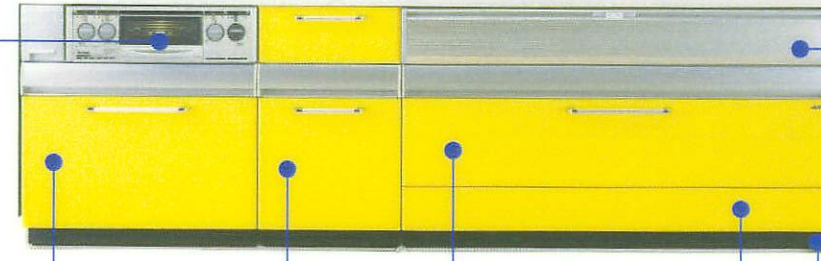

Recita

MICADO SYSTEM KITCHEN [レシタ]

ホライゾンパレット

キッチン収納は、ここまで進化した。
[ホライゾンパレット]

Horizon palette

鏡から鏡まで一列に並ぶワイドな引き出し、中がひとめでわかるから、おさまるものも取り出すのも簡単。キッチン収納の新しいスタイルです。

扉カラー

ルミナーレシリーズ

洗練された輝きを放つメタリ鏡面仕上げ、ビビッドな色調や、さわやかな淡色系と多様なカラーバリエーションが揃っています。扉にはロングバー把手を縦向きに美しい、モダンテイストを演出しました。

●メラミン化粧板・鏡面仕上げ / 左右ポストフォーム加工

テイストシリーズ

味わい深い豊富なカラーバリエーション。表面には耐特殊汚染処理を施した、清掃性に優れた鏡面仕上げの扉です。

●PETオレフィン系化粧シート鏡面仕上げ

オプション

◆ スライドオープン食器洗い乾燥機 RKW-456C-SV

- ●運転コースは6コース(洗剤なしコースあり)
- ●ドアは、レバー操作でせき止し開閉可能。運転中は自動ロックがかかる安全設計です。
- ●いつでも清潔に使用できる、ステンレス製の食器ゴコを採用しました。
- ●一度に約6人分の食器を洗浄・乾燥できます。(約40点)

(リンナイ製)

キッチン用壁面材(セラパネル)

Color Variation

セラパネル (B)

ブルモーション

◆ "ブルモーション" スライドレール
扉を押しても、閉まりきる途中ですピークダウン。最後はゆっくりと静かに閉まるブルモーションを採用しています。

◆ コンロ下スライド収納
扉下段には、高さ45cmの伸縮可能なコンロ下収納。深さ1Vスタックなども、上から奥へ入れられます。ブルモーション。

◆ ボトルラック
扉下段には、高さ45cmの伸縮可能なボトルラック。一升瓶やペットボトルもスムーズにおさまられます。ラック内を仕切るのに便利なクロスキャリヤーも付。ブルモーション。

◆ シンク下スライド収納
中段のスライド収納は高さ22cm。横持ちワイド収納ももちろん。各種のボウル、ざるを収納しやすくなります。専用荷重のスライドレール(許容積載量40kg)を採用。ブルモーション。

◆ スペーススタッカー
扉下段のスペーススタッカーは、高さ18cmの収納スペース。ドリンクや缶詰のストックなど、ひんぱんに使うものの収納に便利です。専用荷重のスライドレール(許容積載量40kg)を採用。ブルモーション。

◆ アール形状
作業の際には足元を安全に守るため、扉込み部分の角は円滑な形状に加工して仕上げられています。【特許出願中】

◆ シロコファンレンジフード BDR-3HE-7517SI
3分割構造なので、換気時に壊れたフードです。また換気扇やフード内が汚れにくいシロコファンタック。しかも油をはじくファンシーリング材(フッ素系樹脂)を使用し、お手入れが楽にできます。手元を明るく照らすガラスカバー照明が付いています。

◆ 照明スペース付中尺吊戸棚 (照明器具別途)
吊戸棚の下に照明器具が納まりますから、見た目がスッキリ。インテリア性を損ないません。

◆ 耐震ラッチ
不意に起こる地震、突然の揺れがきたら自動的に作動して扉をロック。収納物の落下を防ぎます。

ミカドの製品はすべて、改正建築基準法(2003年7月1日施行)のシックハウス対策に対応して、ホルムアルデヒド発熱量区分の上位規格であるF★★★★を採用しています。
商品名: キッチン全シリーズ
ホルムアルデヒド発熱量区分: F★★★★(内蔵仕上げ部分及び下地部分とも)
【F★★★★(内蔵仕上げ部分及び下地部分)による【特許出願中】による】